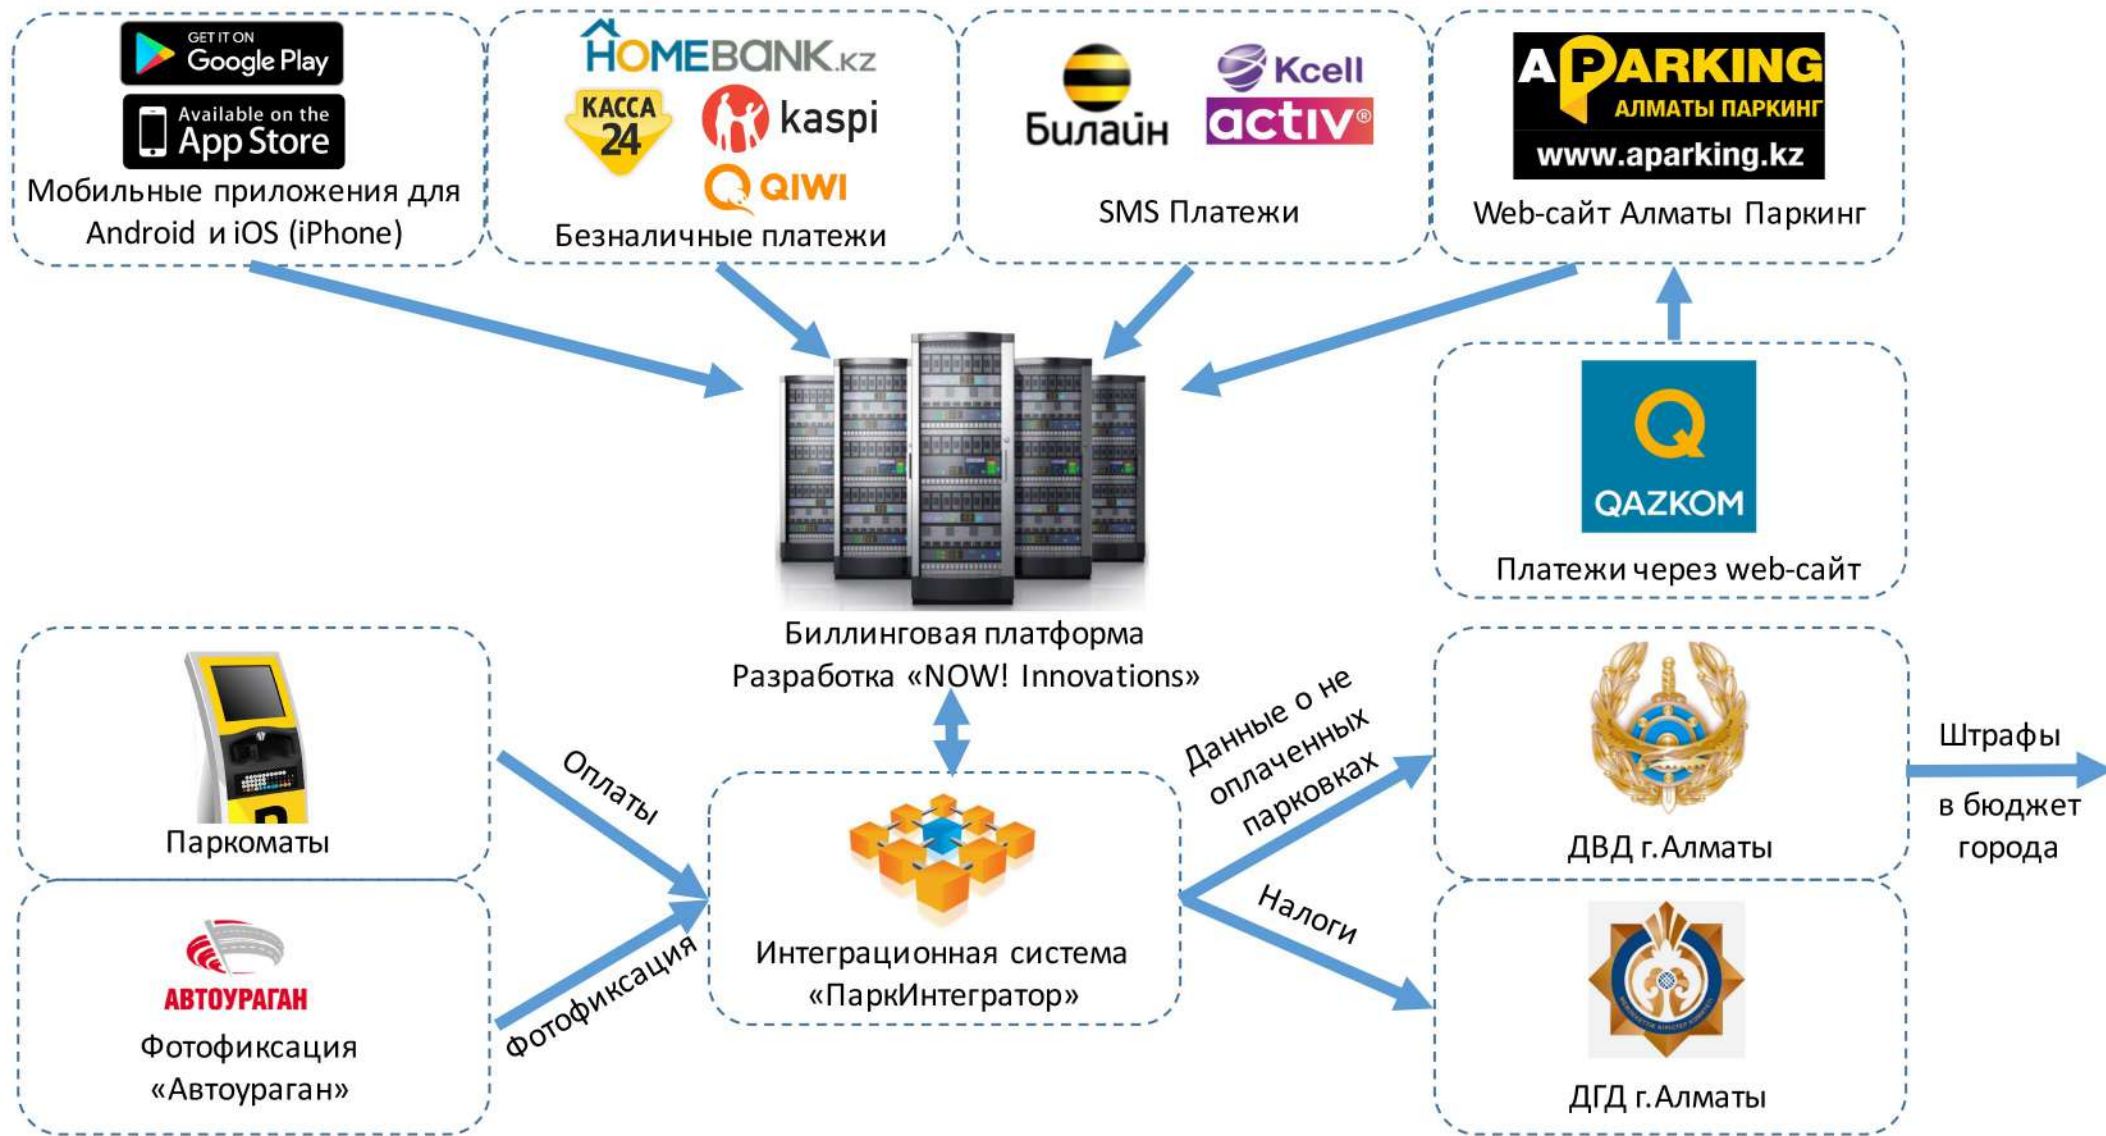

5 ЛЕТ НА РЫНКЕ
ПАРКОВОЧНОГО
ОБОРУДОВАНИЯ

13000 ОБОРУДОВАННЫХ
ПАРКОВОЧНЫХ МЕСТ

40 ВЫСОКОКВАЛИФИРОВАННЫХ
СПЕЦИАЛИСТОВ

100+ УСТАНОВЛЕННЫХ
ПАРКОМАТОВ

КЛЮЧЕВЫЕ ЭФФЕКТЫ ВНЕДРЕНИЯ ПЛАТНЫХ ПАРКОВОК

НА **30%** выросли безналичные платежи в 2018-2019 гг.

250 тысяч автомобилей ежемесячно

НА **300%** в среднем выросла оборачиваемость одного парковочного места

НА **50%** в среднем уменьшилось время стоянки

НА **60%** в среднем снизилось количество нарушений правил парковки

НА **15%** снизилось количество транспорта в центре города

НА **12%** увеличилась скорость движения потока в зонах платных парковок

КАК ЭТО РАБОТАЕТ

КОНТРОЛЬ ОПЛАТ

ПАРКОВКИ

ДВД ГОРОДА

БАЗА ДАННЫХ ДЛЯ СБОРА И ПРОВЕРКИ
НАЛИЧИЯ ОПЛАТЫ И СОБЛЮДЕНИЯ ПДД

КОМПЛЕКСЫ ФИКСАЦИИ APARKING

ВИДЫ ПЛАТЕЖЕЙ

ИНТЕРНЕТ-БАНКИНГ

- ШИРОКАЯ СЕТЬ ПОКРЫТИЯ БАНКОВ
- ОТСУТСТВИЕ КОМИССИИ
- ДОСТУП С ЛЮБОГО СМАРТФОНА

МОБИЛЬНОЕ ПРИЛОЖЕНИЕ «ПАРКОВКИ АЛМАТЫ»

- ПОМИНУТНАЯ ТАРИФИКАЦИЯ
- КАРТА ПАРКОВОК
- УПРАВЛЕНИЕ СЕССИЯМИ